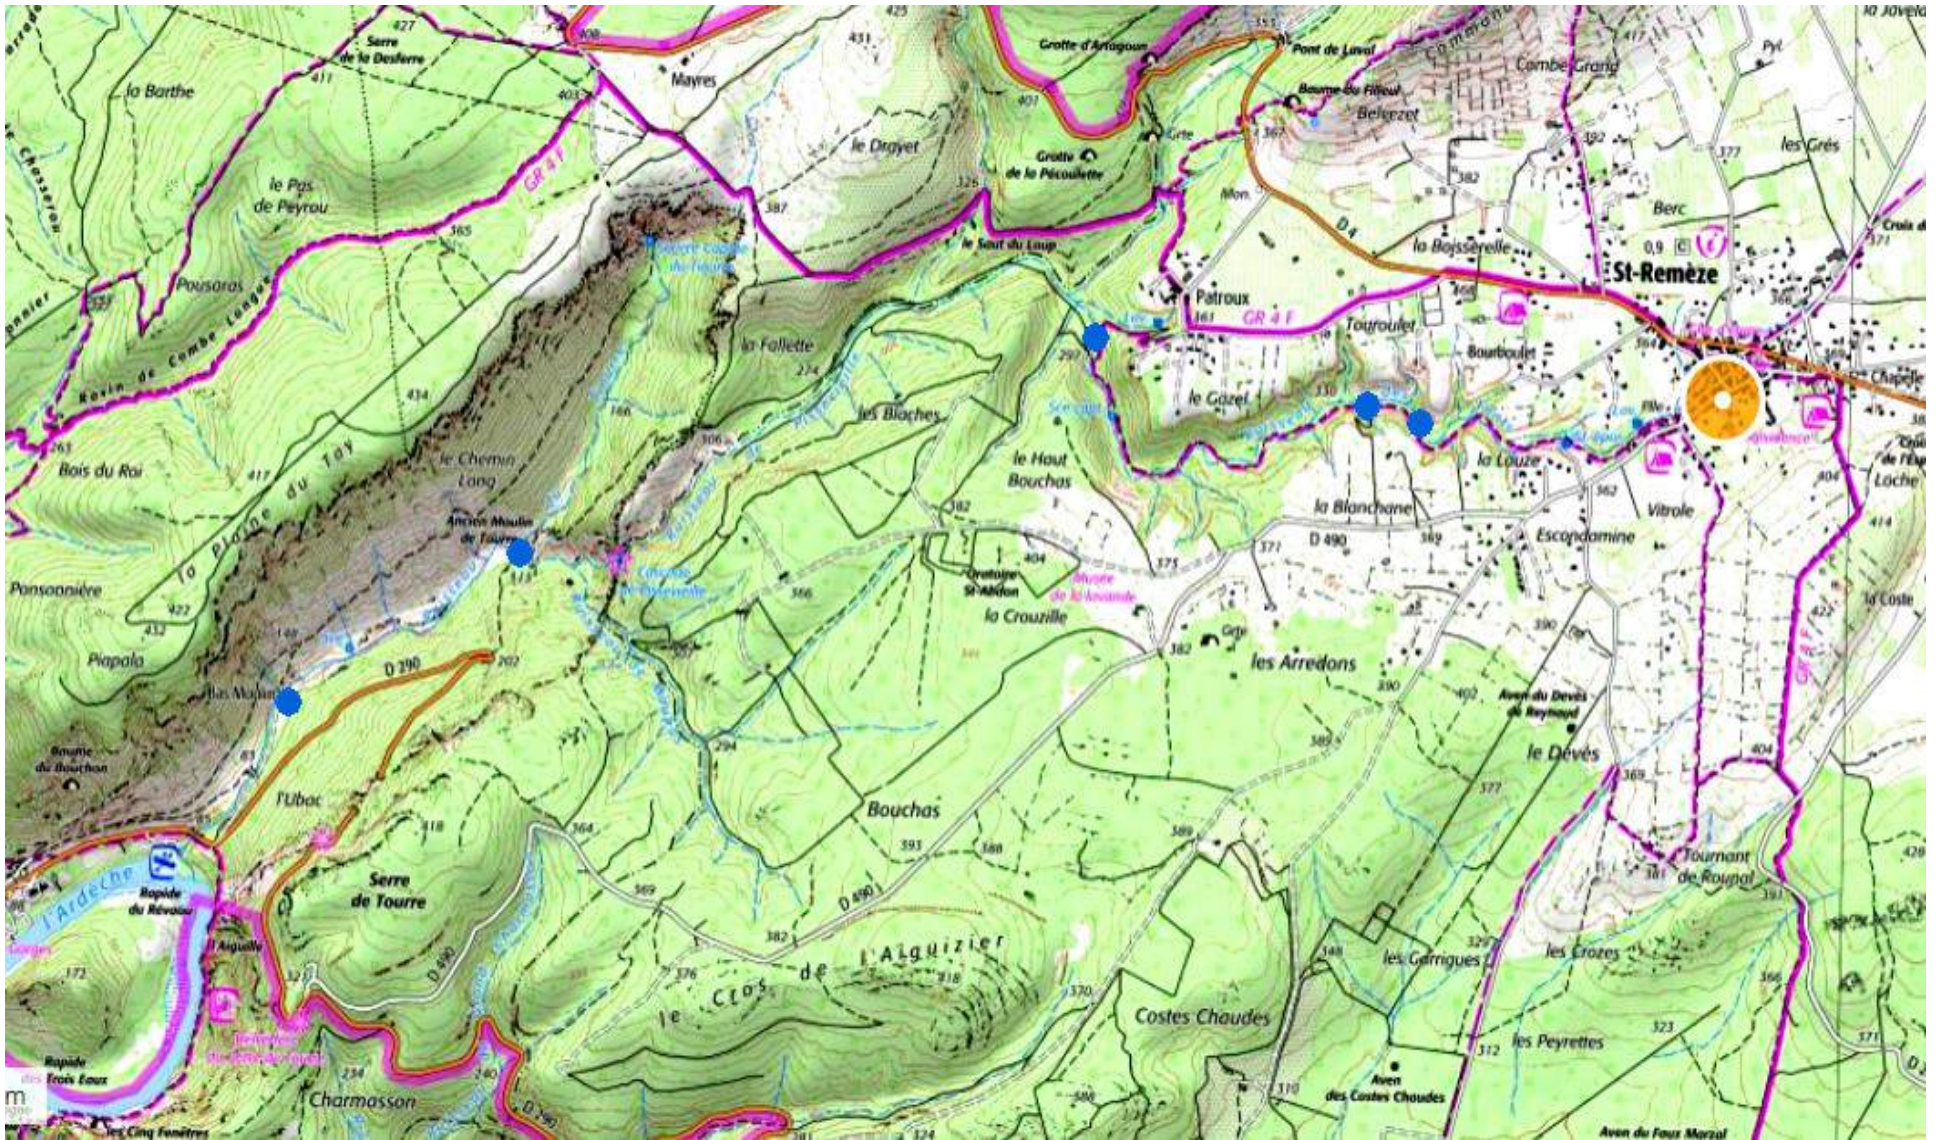

Du moulin au paysage  
Le ruisseau des Fonts à Saint-Remèze

# Le ruisseau des Fonts

# Blanchane, moulin et scie

1947

2011

Grand charmasson

trois feuilles 1<sup>re</sup> feuille  
levée par M. chapellet géomètre  
à l'échelle de 1 à 2500

1  
2500

6

de

2 T

10 L

J le P Bas

T II

F

L

chemin

moulin