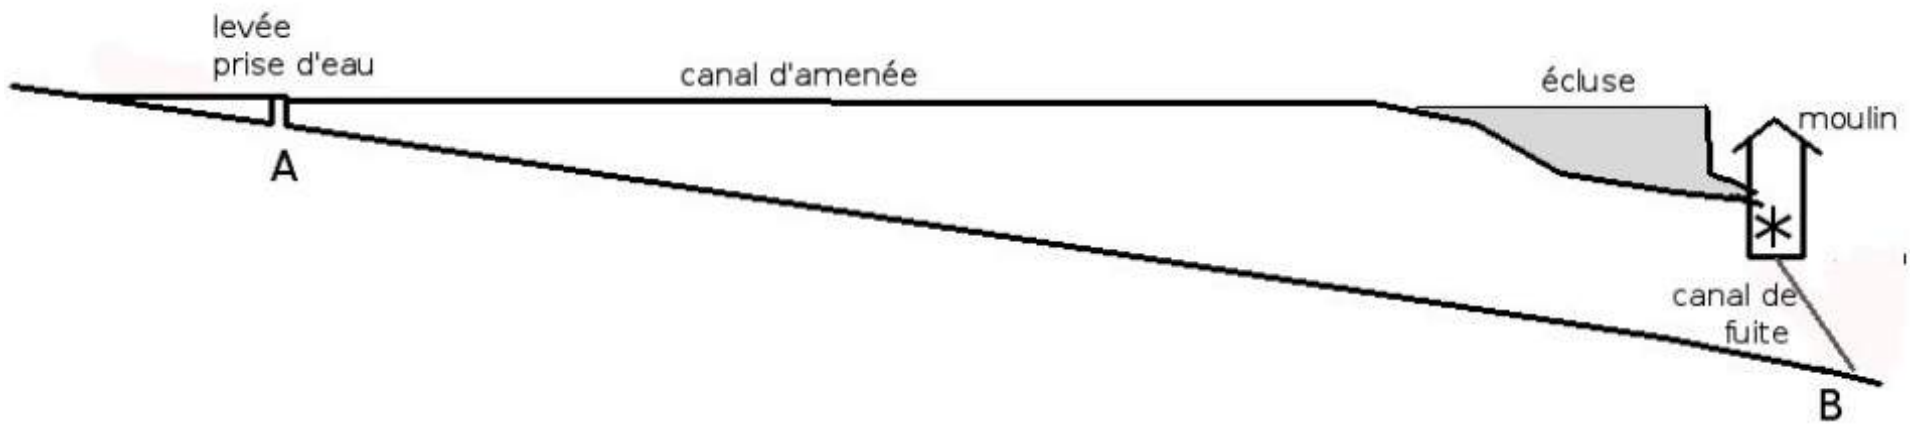

Du moulin au paysage  
Le ruisseau des Fonts à Saint-Remèze

# Le ruisseau des Fonts

# Blanchane, moulin et scie

1947

2011

Grand charmasson

trois feuilles 1<sup>re</sup> feuille  
levée par M. chapellet géomètre  
à l'échelle de 1 à 2500

1  
2500

6

de